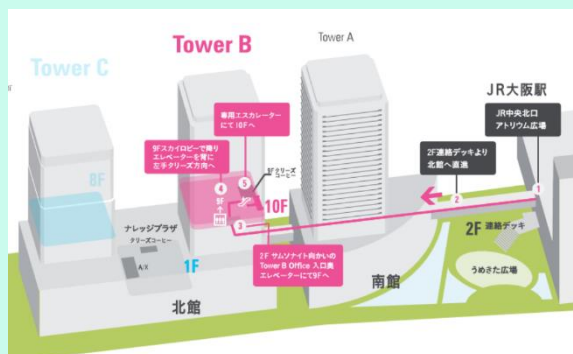

申し込みFAX番号 : 095-894-3586

※電話(095-894-3581)、HPからもお申込みは可能です。

氏名:	年齢:	歳
住所:	〒	
連絡先:	参加人数:	人

移住相談会で相談したい内容について、ご記入ください。

<所在地>

グランフロント大阪 北館タワーB カンファレンスルーム

〒530-0011 大阪府大阪市北区大深町3-1

グランフロント大阪内

<電車をご利用の場合>

○地下鉄御堂筋線「梅田」駅 徒歩3分

○JR「大阪」駅 徒歩3分

○阪急「梅田」駅 徒歩3分

○阪神「梅田」駅 徒歩5分

主催:ながさき移住サポートセンター